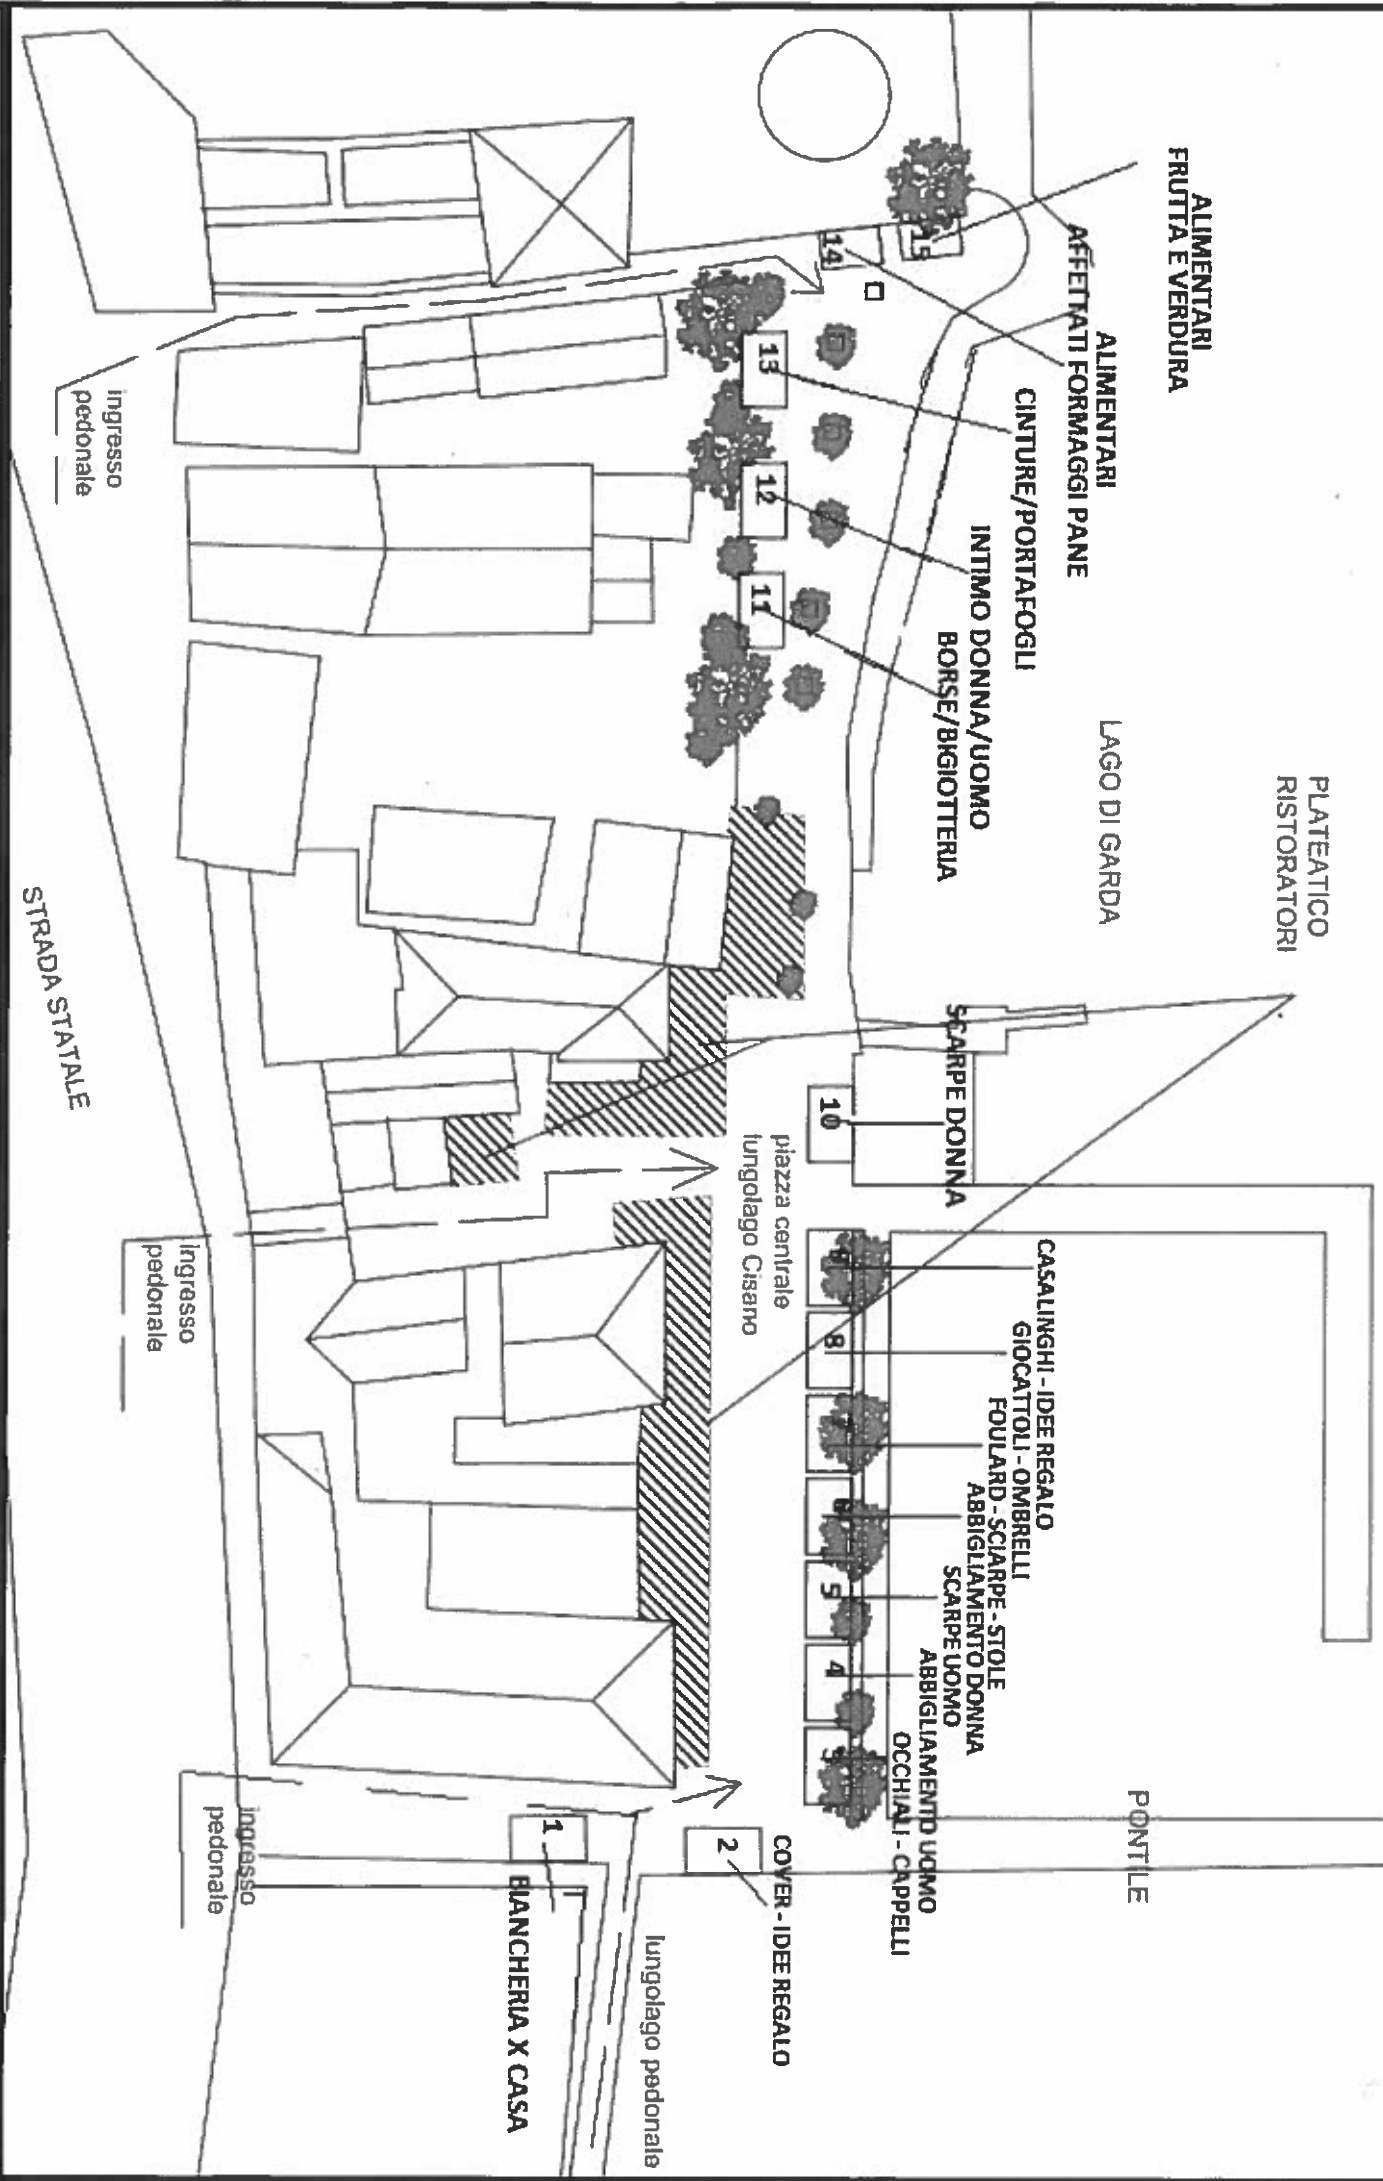

# NUOVA PIANTINA MERCATO CISANO 2018

PIANTINA ILLUSTRATIVA NON IN SCALA

- 15 POSTEGGI IN TOTALE
- 2 POSTEGGI ALIMENTARI 7.00 X 4.00 mt
- 13 POSTEGGI NON ALIMENTARI 7.00 X 4.00 mt

POSTEGGI NUMERATI E CONTRADDISTINTI DALLA MERCEOLOGIA PER L'ASSEGNAZIONE