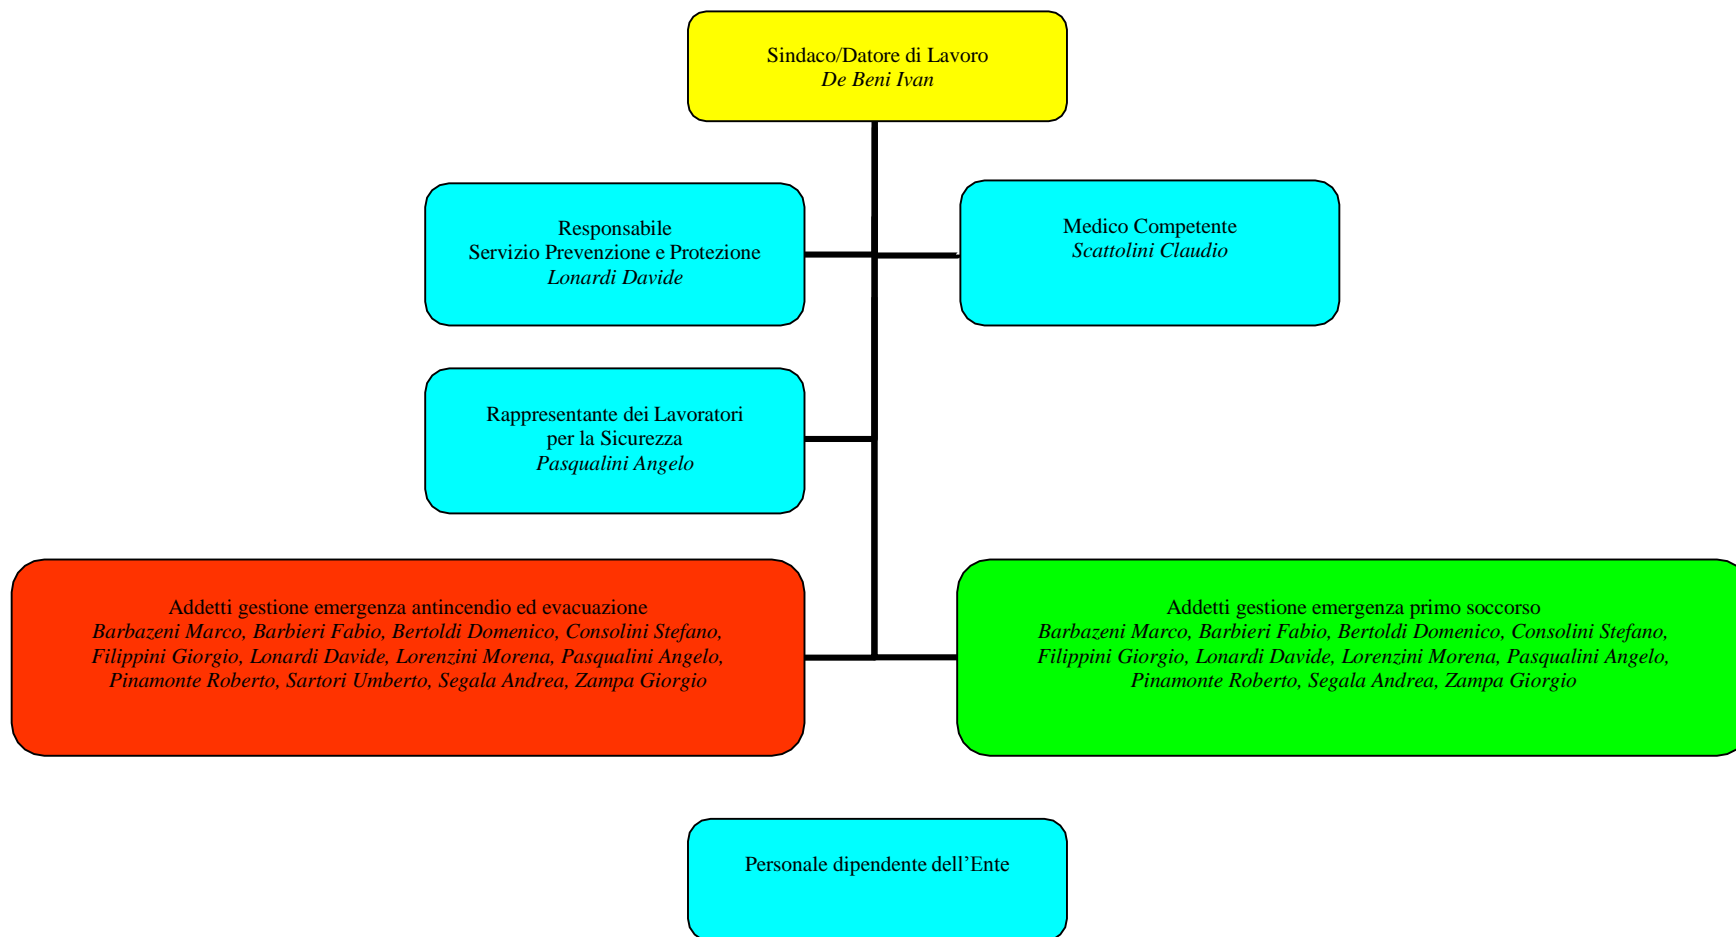

COMUNE DI BARDOLINO

ORGANIGRAMMA RESPONSABILI AREA

COMUNE DI BARDOLINO

ORGANIGRAMMA GESTIONE SICUREZZA AMBIENTALE

COMUNE DI BARDOLINO

ORGANIGRAMMA SISTEMA GESTIONE SICUREZZA

COMUNE DI BARDOLINO

ORGANIGRAMMA AREA AMMINISTRATIVA

COMUNE DI BARDOLINO

ORGANIGRAMMA AREA SERZIZI DEMOGRAFICI

COMUNE DI BARDOLINO

ORGANIGRAMMA AREA ECONOMICA FINANZIARIA

COMUNE DI BARDOLINO

ORGANIGRAMMA AREA TECNICO MANUTENTIVA

COMUNE DI BARDOLINO

ORGANIGRAMMA AREA GESTIONE E PIANIFICAZIONE DEL TERRITORIO

COMUNE DI BARDOLINO

ORGANIGRAMMA AREA ECOLOGIA, MANUTENZIONE VERDE, PORTI E SICUREZZA AMBIENTI DI LAVORO

COMUNE DI BARDOLINO

ORGANIGRAMMA POLIZIA LOCALE E AMMINISTRATIVA